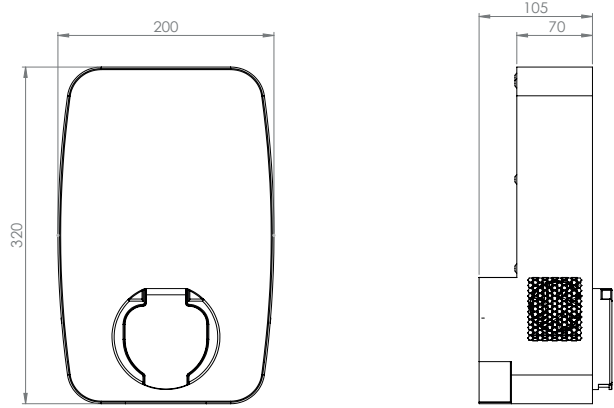

ÖZELLİK KATEGORİSİ	ÜRÜN SERİSİ	BASIC MODEL		
	ÜRÜN ÖZELLİĞİ	BASIC 7,4 KW	BASIC 11 KW	BASIC 22 KW
Elektriksel Özellikler	Maksimum Güç	7,4 kW	11 kW	22 kW
	Voltaj Aralığı	230VAC ±15%	400VAC ±15%	400VAC ±15%
	Maksimum Akım	11A * 3FAZ	16A * 3FAZ	32A * 3FAZ
	Bağlantı Uyumluluğu	Ac Tip2 Soket, IEC 62196-1/2 , IEC 61851-1 - GB/T (Opsiyonel)		
	Güç Giriş Derecesi	400 Vac ± 15% 50/60 Hz, 370A * 3FAZ		
	Bağlantı	3P - N - PE		
	Güç Faktörü	> 0.98		
	Verimlilik	>%95		
	İç Koruma	Kaçak Akım Koruması		
Pano Özellikleri	Kablo Uzunluğu	Kablosuz		
	Ölçüm	MID Ölçer (Eichrecht Uyumlu) (Opsiyonel)		
	Materyal	Metal Pano		
	Koruma Derecesi	IP54		
	Darbe Koruması	IK10		
	Soğutucu	Hava Soğutmalı		
	Gövde Ölçüsü	320 x 200 x 105 mm		
	Ayak Ölçüsü	1406 x200 x 120 mm		
	Ağırlık (Net)	Net Ağırlık (Soket): 4 kg		
Arayüz & Bağlantı Özellikleri	Ekran	-		
	RFID Okuyucu	13,56 MHZ Mifare (Opsiyonel)		
	LAN Bağlantısı	-		
	WLAN Bağlantısı	802,11ac		
	Mobil Bağlantı	-		
Çevresel Özellikler	Sıcaklık	-35°C to +55°C		
	Nem	%5 - %95 Bağıl Nem		
	Rakım	0-4000 m		